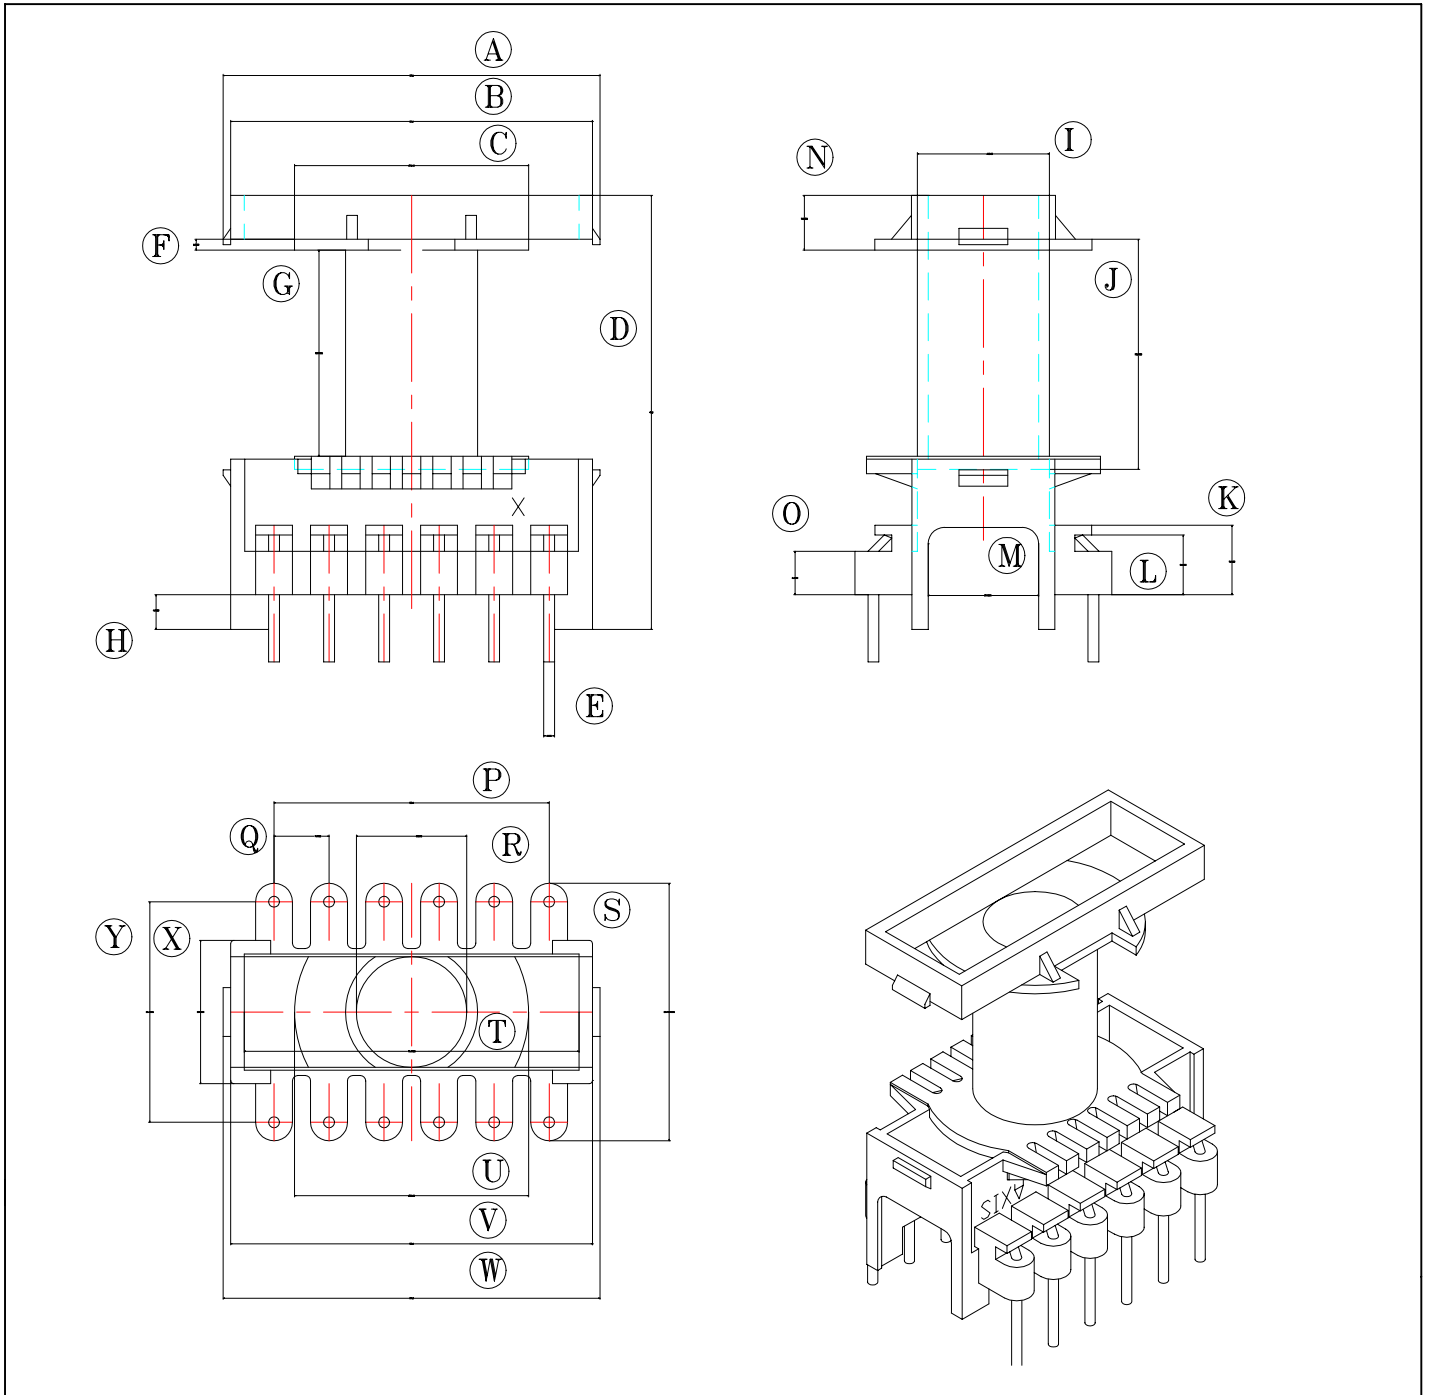

Part Number	SS-ETD-2908	Description	ETD29 Bobbin 12 Pins
Material	P.E.T	Unit	M/M
Tolerance	X.X: $\pm 0.30$ X.XX: $\pm 0.20$ THICKNESS: $\pm 0.15$		

**ShenZhen ShuangHu Industry Development Co.,Ltd**

Tel:86-755-27379409,27379419,26581849,26581850