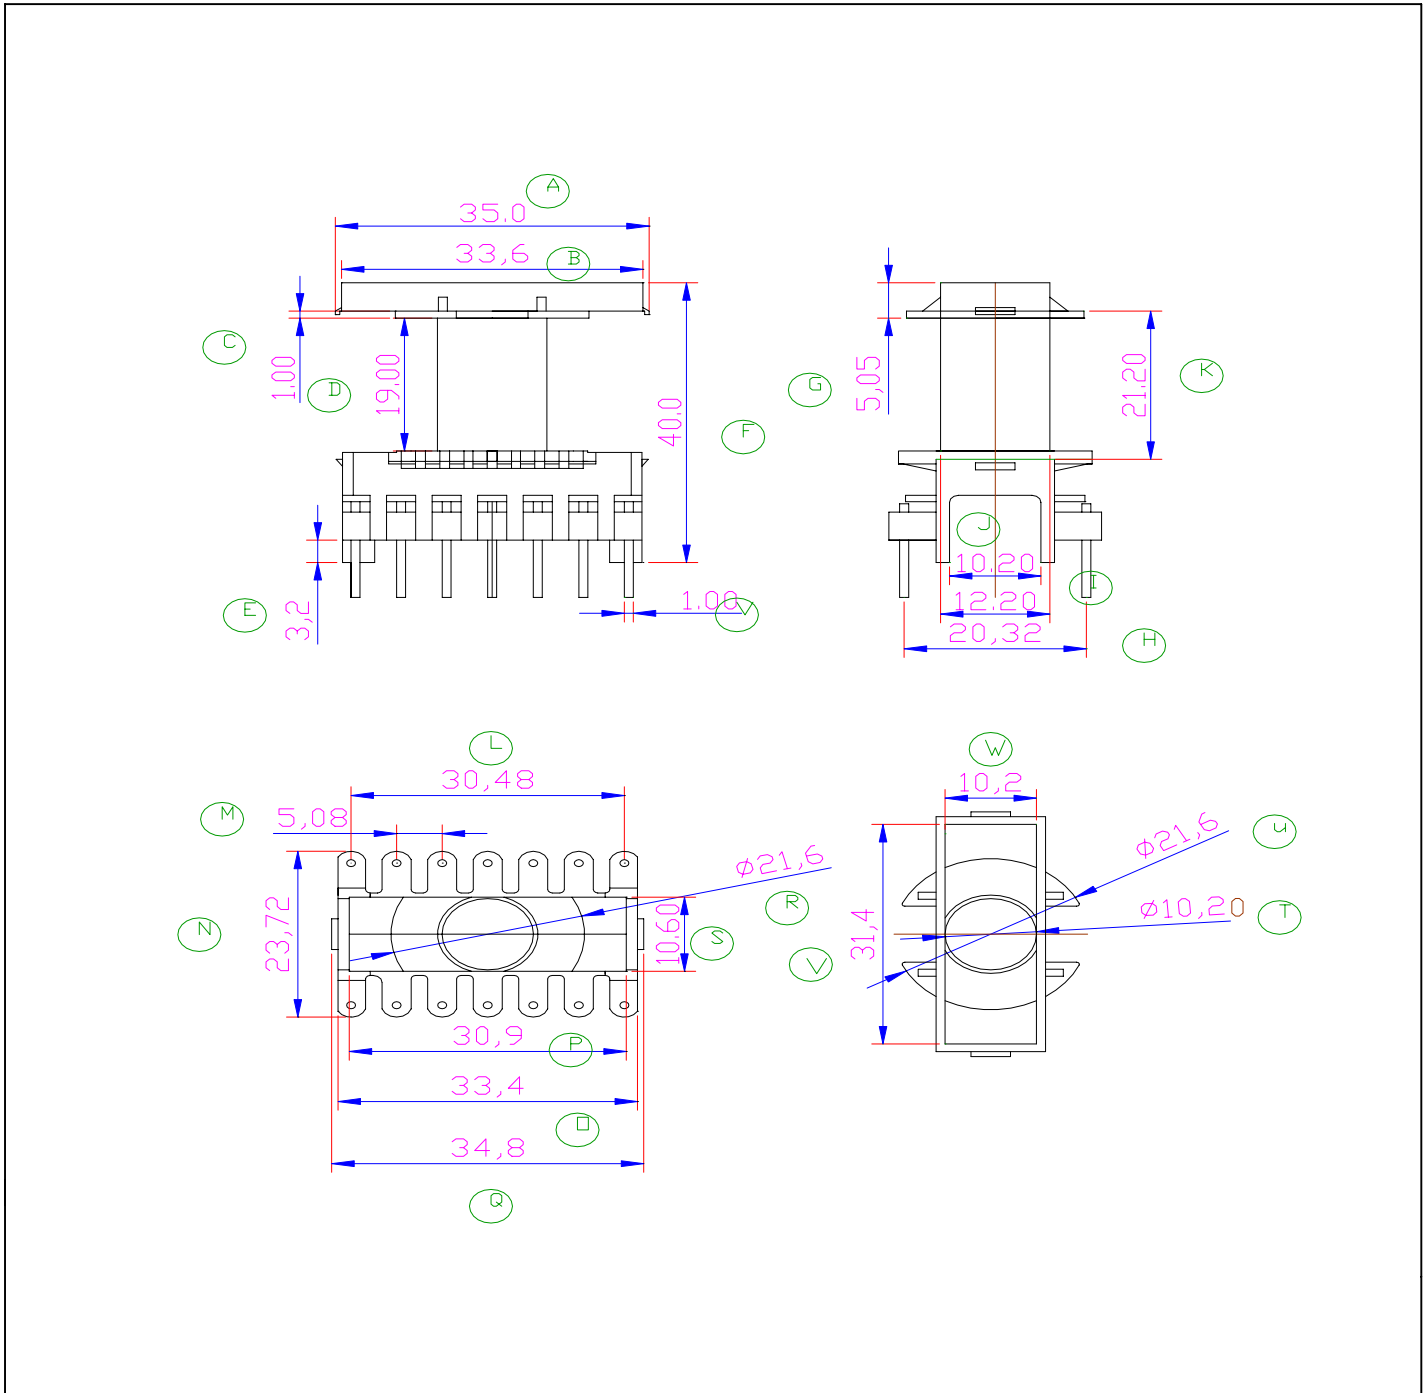

Part Number	SS-ETD-2908-1	Description	ETD29 14PIN Bobbin
Material	PET(黑色)	Unit	M/M
Tolerance	X.X: ±0.30 X.XX: ±0.20 THICKNESS:±0.15		

ShenZhen ShuangHu Industry Development Co.,Ltd

Tel:86-755-27379409,27379419,26581849,26581850